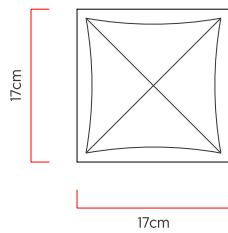

Opções de acabamentos

	01 Madeira Imbuia		02 Madeira Freijo
	03 Madeira Nogueira		04 Madeira Teca
	05 Madeira Pinus		06 Madeira Ébano
	07 Madeira Ébano Macassar		08 Madeira Platinum
	09 Madeira Rovere		10 Madeira Nogueira Linheira
	11 Madeira Cinamomo		12 Madeira Pau Ferro