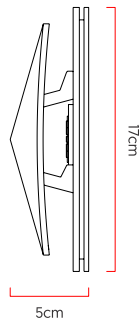

Opções de acabamentos

	01 Madeira Imbuia		02 Madeira Freijo
	03 Madeira Nogueira		04 Madeira Teca
	05 Madeira Pinus		06 Madeira Ébano
	07 Madeira Ébano Macassar		08 Madeira Platinum
	09 Madeira Rovere		10 Madeira Nogueira Linheira
	11 Madeira Cinamomo		12 Madeira Pau Ferro