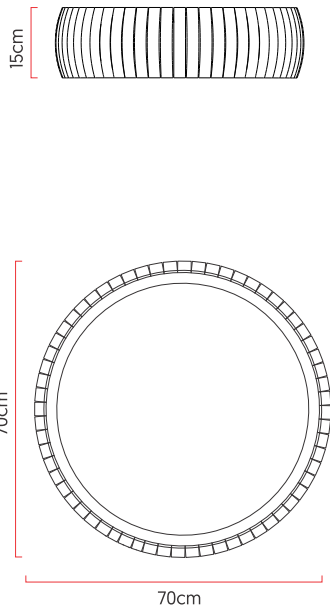

Opções de acabamentos

	01 Madeira Imbuia		02 Madeira Freijo
	03 Madeira Nogueira		04 Madeira Teca
	05 Madeira Pinus		06 Madeira Ébano
	07 Madeira Ébano Macassar		08 Madeira Platinum
	09 Madeira Rovere		10 Madeira Nogueira Linheira
	11 Madeira Cinamomo		12 Madeira Pau Ferro