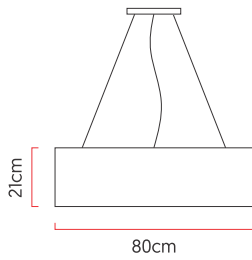

Opções de acabamentos

01
Madeira Imbuia

02
Madeira Freijo

03
Madeira Nogueira

04
Madeira Teca

05
Madeira Pinus

06
Madeira Ébano

07
Madeira Ébano Macassar

08
Madeira Platino

09
Madeira Rovere

10
Madeira Nogueira Linheira

11
Madeira Cinamomo

12
Madeira Pau Ferro