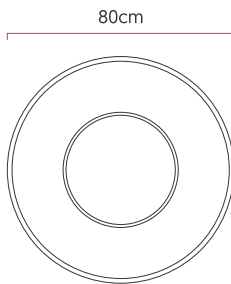

Opções de acabamentos

01
Madeira Imbuia

02
Madeira Freijo

03
Madeira Nogueira

04
Madeira Teca

05
Madeira Pinus

06
Madeira Ébano

07
Madeira Ébano Macassar

08
Madeira Platino

09
Madeira Rovere

10
Madeira Nogueira Linheira

11
Madeira Cinamomo

12
Madeira Pau Ferro