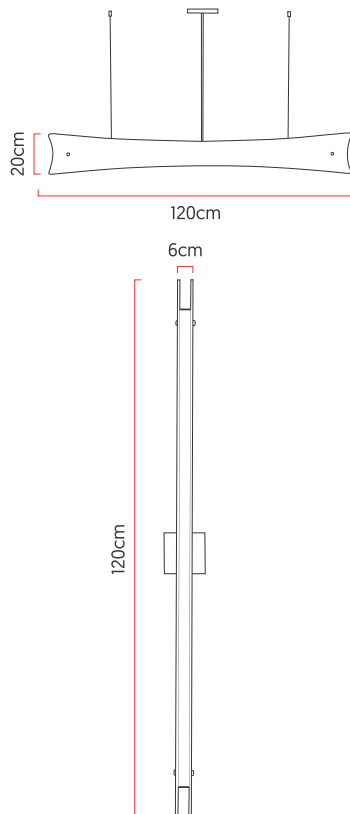

Referência: 366
 Linha: Scala
 Categoria: Pendente
 Descrição: Pendente Scala REF 366
 Dimensões:
 • Altura: 16cm
 • Largura: 120cm
 • Profundidade: 4cm

Peso: 2.500g
 Material: Lâmina natural de madeira, MDF, Acrílico, Cabos de aço, Aço carbono

Fita de LED integrada 1x driver alojado na canopla ou forro
 Temperatura de cor: 3000k
 CRI: 90
 Fluxo luminoso: 1573 lm
 Lumens entregues: 741 lm
 Potência total: 21w
 Tensão de Entrada: 110V - 220V
 Frequência de Entrada: 60 Hz
 Isolamento: Classe II

Cabos de sustentação padrão 200cm (outras medidas consulte-nos)

Opções de acabamentos

	01 Madeira Imbuia		02 Madeira Freijo
	03 Madeira Nogueira		04 Madeira Teca
	05 Madeira Pinus		06 Madeira Ébano
	07 Madeira Ébano Macassar		08 Madeira Platinum
	09 Madeira Rovere		10 Madeira Nogueira Linheira
	11 Madeira Cinamomo		12 Madeira Pau Ferro