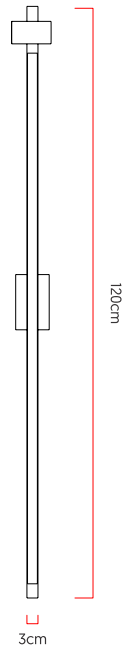

Referência: L107
 Linha: Slim
 Categoria: Pendente
 Descrição: Pendente Slim REF L107
 Dimensões:
 • Altura: 5cm
 • Largura: 120cm
 • Profundidade: 3cm

Peso: 0.000g
 Material: Lâmina natural de madeira, MDF, Cabos de aço, Aço carbono, Silicone

Fita de LED integrada 1x driver alojado na canopla ou forro
 Temperatura de cor: 3000k
 CRI: 90
 Fluxo luminoso: 1540 lm
 Lumens entregues: 760 lm
 Potência total: 22w
 Tensão de Entrada: 110V - 220V
 Frequência de Entrada: 60 Hz
 Isolamento: Classe II

Cabos de sustentação padrão 200cm (outras medidas consulte-nos)

Opções de acabamentos

	01 Madeira Imbuia		02 Madeira Freijo
	03 Madeira Nogueira		04 Madeira Teca
	05 Madeira Pinus		06 Madeira Ébano
	07 Madeira Ébano Macassar		08 Madeira Platinum
	09 Madeira Rovere		10 Madeira Nogueira Linheira
	11 Madeira Cinamomo		12 Madeira Pau Ferro