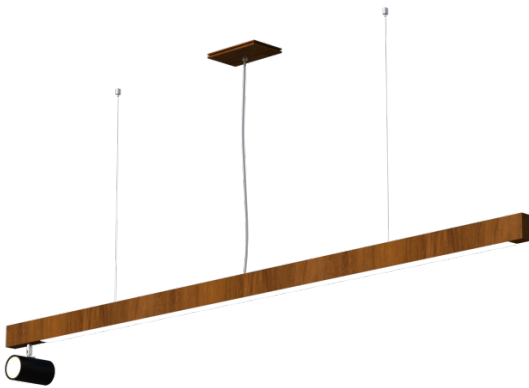

Referência: L107
 Linha: Slim
 Categoria: Pendente
 Descrição: Pendente Slim REF L107
 Dimensões:
 • Altura: 5cm
 • Largura: 120cm
 • Profundidade: 3cm

Peso: 0.000g
 Material: Lâmina natural de madeira, MDF, Cabos de aço, Aço carbono, Silicone

Fita de LED integrada 1x driver alojado na canopla ou forro
 Temperatura de cor: 3000k
 CRI: 90
 Fluxo luminoso: 1540 lm
 Lumens entregues: 760 lm
 Potência total: 22w
 Tensão de Entrada: 110V - 220V
 Frequência de Entrada: 60 Hz
 Isolamento: Classe II

Cabos de sustentação padrão 200cm (outras medidas consulte-nos)

Opções de acabamentos

	01 Madeira Imbuia		02 Madeira Freijo
	03 Madeira Nogueira		04 Madeira Teca
	05 Madeira Pinus		06 Madeira Ébano
	07 Madeira Ébano Macassar		08 Madeira Platinum
	09 Madeira Rovere		10 Madeira Nogueira Linheira
	11 Madeira Cinamomo		12 Madeira Pau Ferro