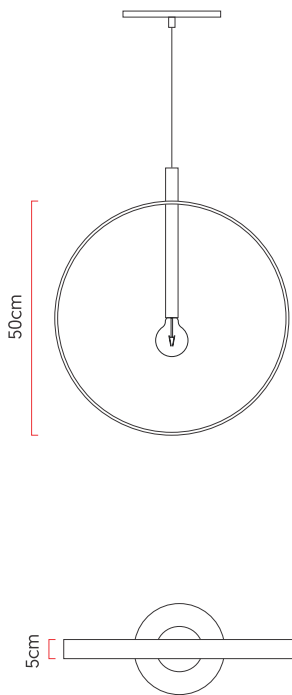

Referência: 3002  
 Linha: Hoop  
 Categoria: Pendente  
 Descrição: Pendente Hoop REF 3002  
 Dimensões:  
 • Profundidade: 5cm  
 • Diâmetro: 50cm

Peso: 0.500g  
 Material: Lâmina natural de madeira

Soquete: E27 1x (25W max. cada) Fluorescente ou LED lâmpadas não inclusa  
 Temperatura de Cor: De acordo com a lâmpada  
 CRI: De acordo com a lâmpada  
 Fluxo Luminoso: De acordo com a lâmpada  
 Lumens Entregue: De acordo com a lâmpada  
 Potência Total: De acordo com a lâmpada

Tensão de Entrada: 110V - 220V  
 Frequência de Entrada: 60 Hz  
 Isolamento: Classe II  
 Proibido o uso de lâmpadas incandescente

Cabos de sustentação padrão 200cm [outras medidas consulte-nos]