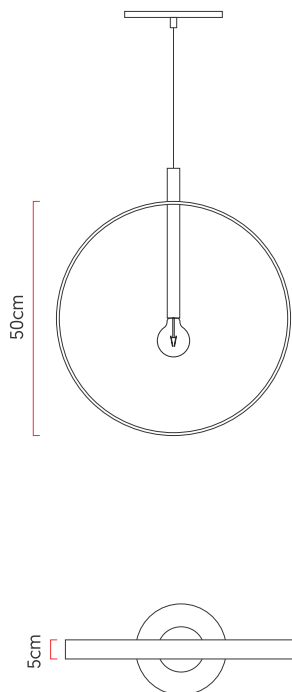

Referência: 3002
 Linha: Hoop
 Categoria: Pendente
 Descrição: Pendente Hoop REF 3002
 Dimensões:
 • Profundidade: 5cm
 • Diâmetro: 50cm

Peso: 0.500g
 Material: Lâmina natural de madeira

Soquete: E27 1x (25W max. cada) Fluorescente ou LED lâmpadas não inclusa
 Temperatura de Cor: De acordo com a lâmpada
 CRI: De acordo com a lâmpada
 Fluxo Luminoso: De acordo com a lâmpada
 Lumens Entregue: De acordo com a lâmpada
 Potência Total: De acordo com a lâmpada

Tensão de Entrada: 110V - 220V
 Frequência de Entrada: 60 Hz
 Isolamento: Classe II
 Proibido o uso de lâmpadas incandescente

Cabos de sustentação padrão 200cm (outras medidas consulte-nos)

Opções de acabamentos