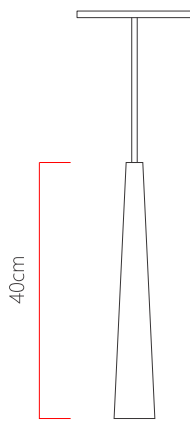

Opções de acabamentos

01
Madeira Imbuia

02
Madeira Freijo

03
Madeira Nogueira

04
Madeira Teca

05
Madeira Pinus

06
Madeira Ébano

07
Madeira Ébano Macassar

08
Madeira Platinum

09
Madeira Rovere

10
Madeira Nogueira Linheira

11
Madeira Cinamomo

12
Madeira Pau Ferro