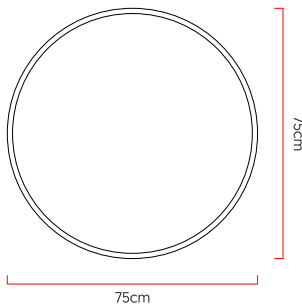

Opções de acabamentos

01
Madeira Imbuia

02
Madeira Freijo

03
Madeira Nogueira

04
Madeira Teca

05
Madeira Pinus

06
Madeira Ébano

07
Madeira Ébano Macassar

08
Madeira Platinum

09
Madeira Rovere

10
Madeira Nogueira Linheira

11
Madeira Cinamomo

12
Madeira Pau Ferro