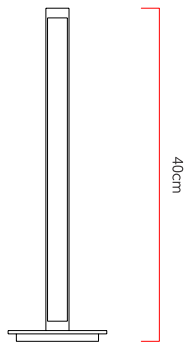

Referência: 5347
 Linha: Slim
 Categoria: Abajur
 Descrição: Abajur Slim REF 5347
 Dimensões:
 • Altura: 40cm
 • Largura: 12cm
 • Profundidade: 12cm

Peso: 0.000g
 Material: Lâmina natural de madeira, MDF, Silicone

Fita de LED integrada 1x driver alojado na luminária ou externo
 Temperatura de cor: 3000k
 CRI: 90
 Tensão de Entrada: 110V - 220V
 Frequência de Entrada: 60 Hz
 Isolamento: Classe II

Opções de acabamentos