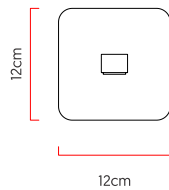

Opções de acabamentos

01
Madeira Imbuia

02
Madeira Freijo

03
Madeira Nogueira

04
Madeira Teca

05
Madeira Pinus

06
Madeira Ébano

07
Madeira Ébano Macassar

08
Madeira Platinum

09
Madeira Rovere

10
Madeira Nogueira Linheira

11
Madeira Cinamomo

12
Madeira Pau Ferro