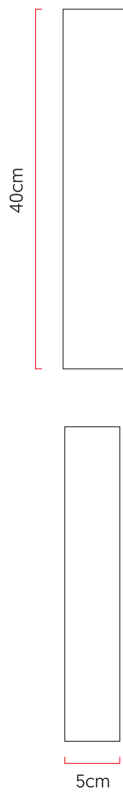

Referência: AR36  
 Linha: Scala  
 Categoria: Arandela  
 Descrição: Arandela Scala REF AR36  
 Dimensões:  
 • Altura: 40cm  
 • Largura: 5cm  
 • Profundidade: 5cm

Peso: 0.100g  
 Material: Lâmina natural de madeira, MDF

Soquete: GU10 MR16 2x lâmpadas não inclusa  
 Temperatura de Cor: De acordo com a lâmpada  
 CRI: De acordo com a lâmpada  
 Fluxo Luminoso: De acordo com a lâmpada  
 Lumens Entregue: De acordo com a lâmpada  
 Potência Total: De acordo com a lâmpada

### Opções de acabamentos

	01 Madeira Imbuia		02 Madeira Freijo
	03 Madeira Nogueira		04 Madeira Teca
	05 Madeira Pinus		06 Madeira Ébano
	07 Madeira Ébano Macassar		08 Madeira Platinum
	09 Madeira Rovere		10 Madeira Nogueira Linheira
	11 Madeira Cinamomo		12 Madeira Pau Ferro