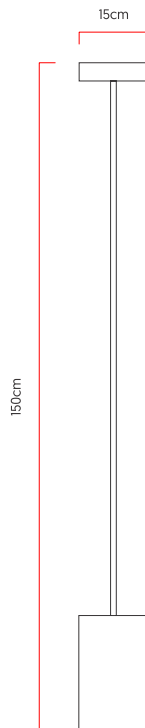

Referência: 5501  
 Linha: Radiance  
 Categoria: Coluna  
 Descrição: Coluna Radiance REF 5501  
 Dimensões:  
 • Altura: 150cm  
 • Diâmetro: 15cm

Peso: 0,000g  
 Material: Lâmina natural de madeira, MDF, Acrílico, Aço carbono

Fita de LED integrada 1x driver alojado na luminária ou externo  
 Temperatura de cor: 3000k  
 CRI: 90  
 Tensão de Entrada: 110V - 220V  
 Frequência de Entrada: 60 Hz  
 Isolamento: Classe II

### Opções de acabamentos

	01 Madeira Imbuia		02 Madeira Freijo
	03 Madeira Nogueira		04 Madeira Teca
	05 Madeira Pinus		06 Madeira Ébano
	07 Madeira Ébano Macassar		08 Madeira Platinum
	09 Madeira Rovere		10 Madeira Nogueira Linheira
	11 Madeira Cinamomo		12 Madeira Pau Ferro