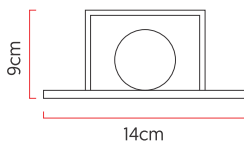

Opções de acabamentos

	01 Madeira Imbuia		02 Madeira Freijo
	03 Madeira Nogueira		04 Madeira Teca
	05 Madeira Pinus		06 Madeira Ébano
	07 Madeira Ébano Macassar		08 Madeira Platinum
	09 Madeira Rovere		10 Madeira Nogueira Linheira
	11 Madeira Cinamomo		12 Madeira Pau Ferro