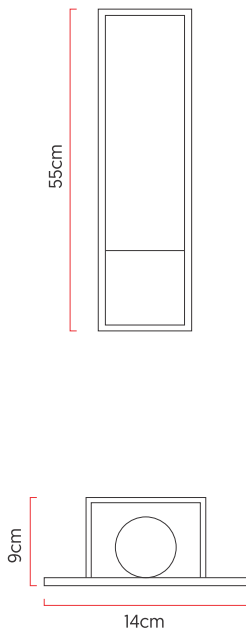

22 Madeira Ébano		02 Madeira Freijo
	01 Madeira Imbuia		03 Madeira Nogueira
	17 Madeira Pinus		23 Madeira Platinum
	24 Madeira Rovere		15 Madeira Teca
	14 Cor Amarelo		13 Cor Azul Bebe
	10 Cor Azul Petróleo		05 Cor Branco
	06 Cor Cappuccino		20 Cor Chumbo
	19 Cor Cinza		08 Cor Cobre
	11 Cor Coral		07 Cor Marsala
	09 Cor Ouro		04 Cor Preto
	18 Cor Preto Brilho		12 Cor Rosa Chá
	16 Cor Verde Oliva