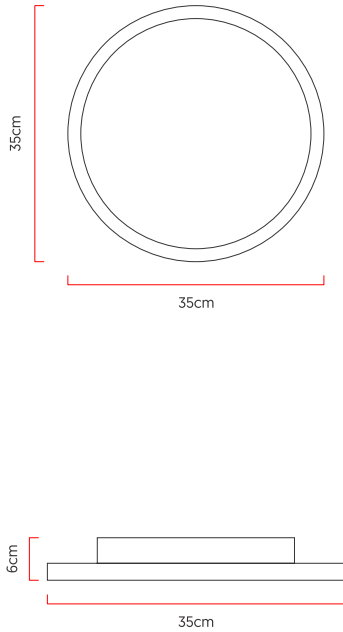

Referência: P135
 Linha: Stone
 Categoria: Plafon
 Descrição: Plafon Stone REF P135
 Dimensões:
 • Altura: 6cm
 • Diâmetro: 35cm

Peso: 0.000g
 Material: Lâmina natural de madeira, MDF, Acrílico, Lamina de pedra

Fita de LED integrada 1x driver alojado na luminária ou forro
 Temperatura de cor: 3000k
 CRI: 90
 Fluxo luminoso: 1716 lm
 Lumens entregues: 808 lm
 Potência total: 23w
 Tensão de Entrada: 110V - 220V
 Frequência de Entrada: 60 Hz
 Isolamento: Classe II