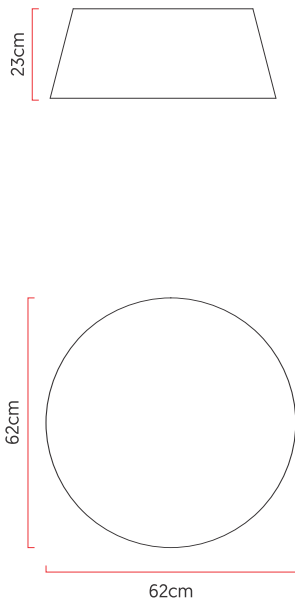

Opções de acabamentos

	22 Madeira Ébano		02 Madeira Freijo
	01 Madeira Imbuia		03 Madeira Nogueira
	17 Madeira Pinus		23 Madeira Platinum
	24 Madeira Rovere		15 Madeira Teca
	14 Cor Amarelo		13 Cor Azul Bebe
	10 Cor Azul Petróleo		05 Cor Branco
	06 Cor Cappuccino		20 Cor Chumbo
	19 Cor Cinza		08 Cor Cobre
	11 Cor Coral		07 Cor Marsala
	09 Cor Ouro		04 Cor Preto
	18 Cor Preto Brilho		12 Cor Rosa Chá
	16 Cor Verde Oliva