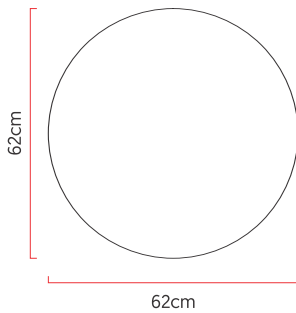

Opções de acabamentos

	01 Madeira Imbuia		02 Madeira Freijo
	03 Madeira Nogueira		04 Madeira Teca
	05 Madeira Pinus		06 Madeira Ébano
	07 Madeira Ébano Macassar		08 Madeira Platinum
	09 Madeira Rovere		10 Madeira Nogueira Linheira
	11 Madeira Cinamomo		12 Madeira Pau Ferro