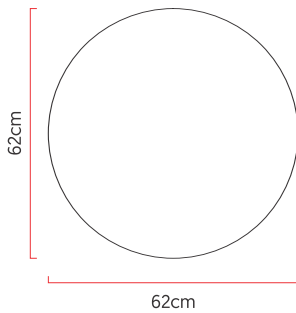

Referência: P59  
 Linha: Cônico  
 Categoria: Plafon  
 Descrição: Plafon Cônico REF P59  
 Dimensões:  
 • Altura: 23cm  
 • Diâmetro: 62cm

Peso: 4.000g  
 Material: Lâmina natural de madeira, MDF, Acrílico

Soquete: E27 5x (25W max. cada) Fluorescente ou LED lâmpadas não inclusa  
 Temperatura de Cor: De acordo com a lâmpada  
 CRI: De acordo com a lâmpada  
 Fluxo Luminoso: De acordo com a lâmpada  
 Lumens Entregue: De acordo com a lâmpada  
 Potência Total: De acordo com a lâmpada