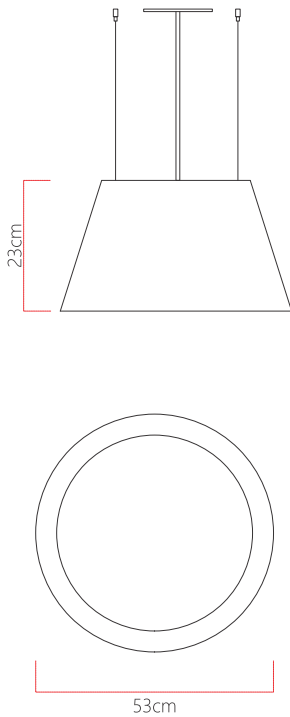

Opções de acabamentos

	01 Madeira Imbuia		02 Madeira Freijo
	03 Madeira Nogueira		04 Madeira Teca
	05 Madeira Pinus		06 Madeira Ébano
	07 Madeira Ébano Macassar		08 Madeira Platinum
	09 Madeira Rovere		10 Madeira Nogueira Linheira
	11 Madeira Cinamomo		12 Madeira Pau Ferro