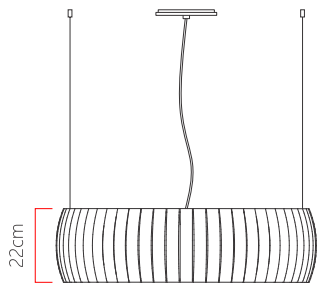

Opções de acabamentos

	01 Madeira Imbuia		02 Madeira Freijo
	03 Madeira Nogueira		04 Madeira Teca
	05 Madeira Pinus		06 Madeira Ébano
	07 Madeira Ébano Macassar		08 Madeira Platino
	09 Madeira Rovere		10 Madeira Nogueira Linheira
	11 Madeira Cinamomo		12 Madeira Pau Ferro