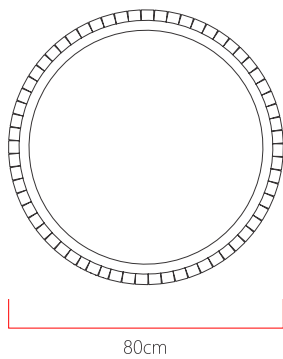

Opções de acabamentos

	01 Madeira Imbuia		02 Madeira Freijo
	03 Madeira Nogueira		04 Madeira Teca
	05 Madeira Pinus		06 Madeira Ébano
	07 Madeira Ébano Macassar		08 Madeira Platino
	09 Madeira Rovere		10 Madeira Nogueira Linheira
	11 Madeira Cinamomo		12 Madeira Pau Ferro