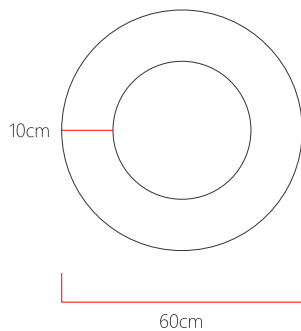

Opções de acabamentos

	01 Madeira Imbuia		02 Madeira Freijo
	03 Madeira Nogueira		04 Madeira Teca
	05 Madeira Pinus		06 Madeira Ébano
	07 Madeira Ébano Macassar		08 Madeira Platinum
	09 Madeira Rovere		10 Madeira Nogueira Linheira
	11 Madeira Cinamomo		12 Madeira Pau Ferro