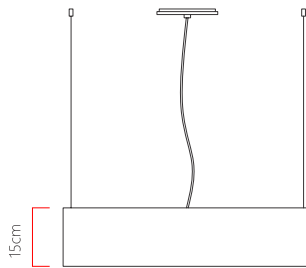

Opções de acabamentos

	01 Madeira Imbuia		02 Madeira Freijo
	03 Madeira Nogueira		04 Madeira Teca
	05 Madeira Pinus		06 Madeira Ébano
	07 Madeira Ébano Macassar		08 Madeira Platinum
	09 Madeira Rovere		10 Madeira Nogueira Linheira
	11 Madeira Cinamomo		12 Madeira Pau Ferro