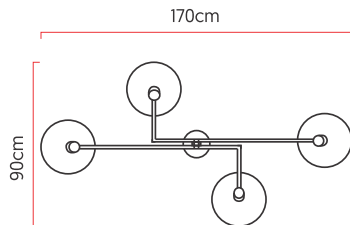

Opções de acabamentos

22 Madeira Ébano	02 Madeira Freijo
01 Madeira Imbuia	03 Madeira Nogueira
17 Madeira Pinus	23 Madeira Platinum
24 Madeira Rovere	15 Madeira Teca
14 Cor Amarelo	13 Cor Azul Bebe
10 Cor Azul Petróleo	05 Cor Branco
06 Cor Cappuccino	20 Cor Chumbo
19 Cor Cinza	08 Cor Cobre
11 Cor Coral	07 Cor Marsala
09 Cor Ouro	04 Cor Preto
18 Cor Preto Brilho	12 Cor Rosa Chá
16 Cor Verde Oliva