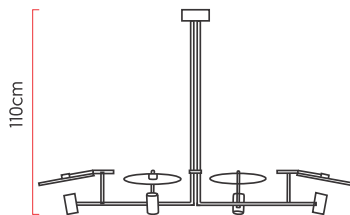

Opções de acabamentos

22 Madeira Ébano	02 Madeira Freijo
01 Madeira Imbuia	03 Madeira Nogueira
17 Madeira Pinus	23 Madeira Platinum
24 Madeira Rovere	15 Madeira Teca
14 Cor Amarelo	13 Cor Azul Bebe
10 Cor Azul Petróleo	05 Cor Branco
06 Cor Cappuccino	20 Cor Chumbo
19 Cor Cinza	08 Cor Cobre
11 Cor Coral	07 Cor Marsala
09 Cor Ouro	04 Cor Preto
18 Cor Preto Brilho	12 Cor Rosa Chá
16 Cor Verde Oliva