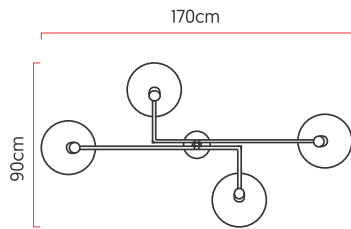

Opções de acabamentos

	01 Madeira Imbuia		02 Madeira Freijo
	03 Madeira Nogueira		04 Madeira Teca
	05 Madeira Pinus		06 Madeira Ébano
	07 Madeira Ébano Macassar		08 Madeira Platinum
	09 Madeira Rovere		10 Madeira Nogueira Linheira
	11 Madeira Cinamomo		12 Madeira Pau Ferro