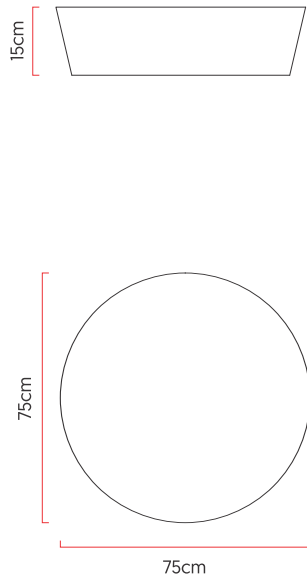

Opções de acabamentos

	01 Madeira Imbuia		02 Madeira Freijo
	03 Madeira Nogueira		04 Madeira Teca
	05 Madeira Pinus		06 Madeira Ébano
	07 Madeira Ébano Macassar		08 Madeira Platinum
	09 Madeira Rovere		10 Madeira Nogueira Linheira
	11 Madeira Cinamomo		12 Madeira Pau Ferro