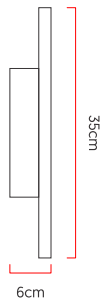

Referência: AR140
 Linha: Stone
 Categoria: Arandela
 Descrição: Arandela Stone REF AR140
 Dimensões:
 • Profundidade: 6cm
 • Diâmetro: 35cm

Peso: 0.000g
 Material: Lâmina natural de madeira, MDF, Acrílico, Lamina de pedra

Fita de LED integrada 1x driver alojado na luminária
 Temperatura de cor: 3000k
 CRI: 90
 Fluxo luminoso: 1716 lm
 Lumens entregues: 808 lm
 Potência total: 23w
 Tensão de Entrada: 110V - 220V
 Frequência de Entrada: 60 Hz
 Isolamento: Classe II