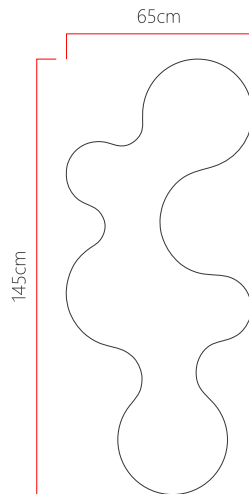

Opções de acabamentos

	01 Madeira Imbuia		02 Madeira Freijo
	03 Madeira Nogueira		04 Madeira Teca
	05 Madeira Pinus		06 Madeira Ébano
	07 Madeira Ébano Macassar		08 Madeira Platínum
	09 Madeira Rovere		10 Madeira Nogueira Linheira
	11 Madeira Cinamomo		12 Madeira Pau Ferro