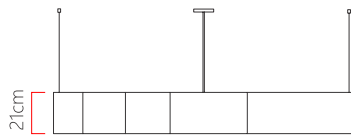

Opções de acabamentos

	01 Madeira Imbuia		02 Madeira Freijo
	03 Madeira Nogueira		04 Madeira Teca
	05 Madeira Pinus		06 Madeira Ébano
	07 Madeira Ébano Macassar		08 Madeira Platínum
	09 Madeira Rovere		10 Madeira Nogueira Linheira
	11 Madeira Cinamomo		12 Madeira Pau Ferro