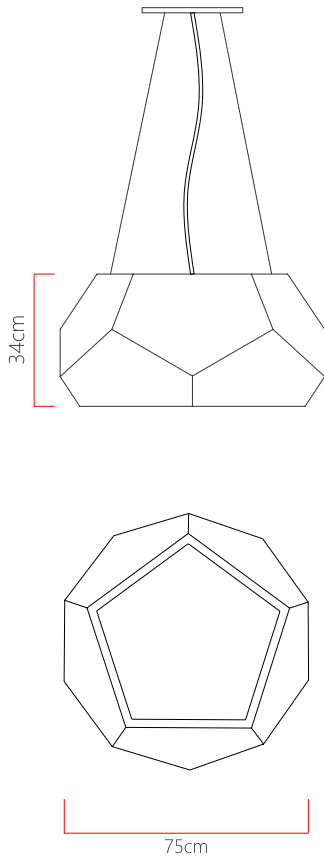

Opções de acabamentos

	22 Madeira Ébano		02 Madeira Freijo
	01 Madeira Imbuia		03 Madeira Nogueira
	17 Madeira Pinus		23 Madeira Platinum
	24 Madeira Rovere		15 Madeira Teca
	14 Cor Amarelo		13 Cor Azul Bebe
	10 Cor Azul Petróleo		05 Cor Branco
	06 Cor Cappuccino		20 Cor Chumbo
	19 Cor Cinza		08 Cor Cobre
	11 Cor Coral		07 Cor Marsala
	09 Cor Ouro		04 Cor Preto
	18 Cor Preto Brilho		12 Cor Rosa Chá
	16 Cor Verde Oliva