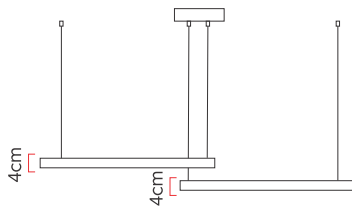

Referência: 1073  
 Linha: Led  
 Categoria: Pendente  
 Descrição: Pendente Led REF 1073  
 Dimensões:  
 • Altura: 4cm  
 • Diâmetro: 90cm

Peso: 3.000g  
 Material: Lâmina natural de madeira, MDF, Acrílico, Cabos de aço

Fita de LED integrada 2x driver alojado na canopla ou forro  
 Temperatura de cor: 3000k  
 CRI: 90  
 Fluxo luminoso: 8064 lm  
 Lumens entregues: 3800 lm  
 Potência total: 108w  
 Tensão de Entrada: 110V - 220V  
 Frequência de Entrada: 60 Hz  
 Isolamento: Classe II

Cabos de sustentação padrão 200cm [outras medidas consulte-nos]