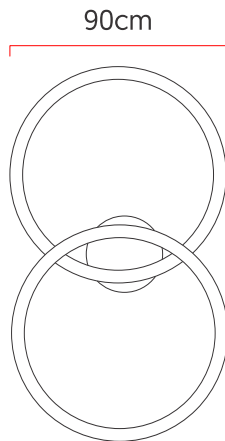

Referência: 1073  
 Linha: Led  
 Categoria: Pendente  
 Descrição: Pendente Led REF 1073  
 Dimensões:  
 • Altura: 4cm  
 • Diâmetro: 90cm

Peso: 3.000g  
 Material: Lâmina natural de madeira, MDF, Acrílico, Cabos de aço

Fita de LED integrada 2x driver alojado na canopla ou forro  
 Temperatura de cor: 3000k  
 CRI: 90  
 Fluxo luminoso: 8064 lm  
 Lumens entregues: 3800 lm  
 Potência total: 108w  
 Tensão de Entrada: 110V - 220V  
 Frequência de Entrada: 60 Hz  
 Isolamento: Classe II

Cabos de sustentação padrão 200cm [outras medidas consulte-nos]