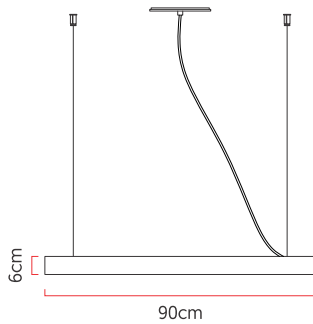

Opções de acabamentos

	22 Madeira Ébano		02 Madeira Freijo
	01 Madeira Imbuia		03 Madeira Nogueira
	17 Madeira Pinus		23 Madeira Platinum
	24 Madeira Rovere		15 Madeira Teca
	14 Cor Amarelo		13 Cor Azul Bebe
	10 Cor Azul Petróleo		05 Cor Branco
	06 Cor Cappuccino		20 Cor Chumbo
	19 Cor Cinza		08 Cor Cobre
	11 Cor Coral		07 Cor Marsala
	09 Cor Ouro		04 Cor Preto
	18 Cor Preto Brilho		12 Cor Rosa Chá
	16 Cor Verde Oliva