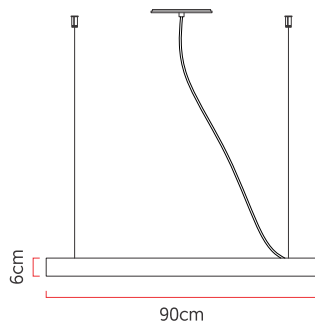

Opções de acabamentos

	01 Madeira Imbuia		02 Madeira Freijo
	03 Madeira Nogueira		04 Madeira Teca
	05 Madeira Pinus		06 Madeira Ébano
	07 Madeira Ébano Macassar		08 Madeira Platinum
	09 Madeira Rovere		10 Madeira Nogueira Linheira
	11 Madeira Cinamomo		12 Madeira Pau Ferro