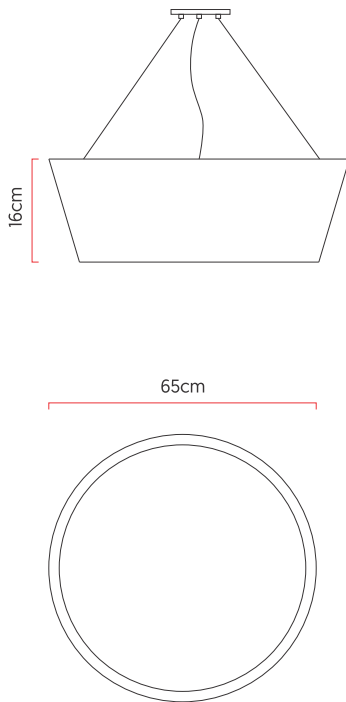

Opções de acabamentos

	01 Madeira Imbuia		02 Madeira Freijo
	03 Madeira Nogueira		04 Madeira Teca
	05 Madeira Pinus		06 Madeira Ébano
	07 Madeira Ébano Macassar		08 Madeira Platinum
	09 Madeira Rovere		10 Madeira Nogueira Linheira
	11 Madeira Cinamomo		12 Madeira Pau Ferro