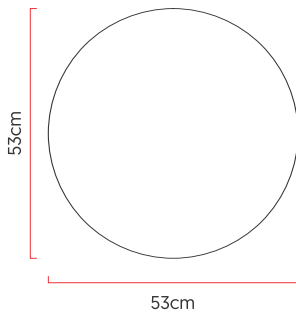

Opções de acabamentos

	01 Madeira Imbuia		02 Madeira Freijo
	03 Madeira Nogueira		04 Madeira Teca
	05 Madeira Pinus		06 Madeira Ébano
	07 Madeira Ébano Macassar		08 Madeira Platinum
	09 Madeira Rovere		10 Madeira Nogueira Linheira
	11 Madeira Cinamomo		12 Madeira Pau Ferro