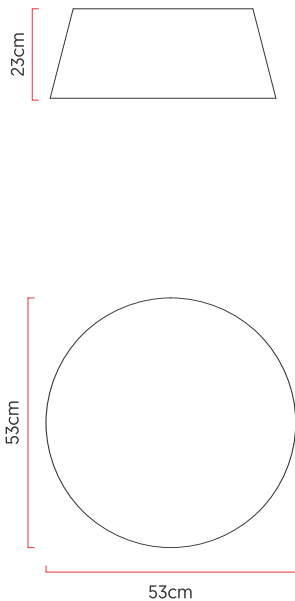

Opções de acabamentos

	22 Madeira Ébano		02 Madeira Freijo
	01 Madeira Imbuia		03 Madeira Nogueira
	17 Madeira Pinus		23 Madeira Platinum
	24 Madeira Rovere		15 Madeira Teca
	14 Cor Amarelo		13 Cor Azul Bebe
	10 Cor Azul Petróleo		05 Cor Branco
	06 Cor Cappuccino		20 Cor Chumbo
	19 Cor Cinza		08 Cor Cobre
	11 Cor Coral		07 Cor Marsala
	09 Cor Ouro		04 Cor Preto
	18 Cor Preto Brilho		12 Cor Rosa Chá
	16 Cor Verde Oliva