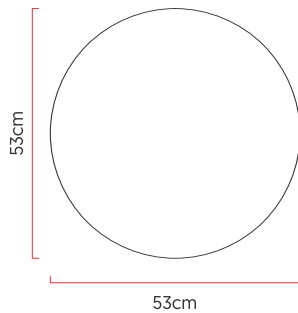

Opções de acabamentos

01
Madeira Imbuia

02
Madeira Freijo

03
Madeira Nogueira

04
Madeira Teca

05
Madeira Pinus

06
Madeira Ébano

07
Madeira Ébano Macassar

08
Madeira Platinium

09
Madeira Rovere

10
Madeira Nogueira Linheira

11
Madeira Cinamomo

12
Madeira Pau Ferro