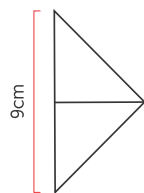

Opções de acabamentos

01
Madeira Imbuia

02
Madeira Freijo

03
Madeira Nogueira

04
Madeira Teca

05
Madeira Pinus

06
Madeira Ébano

07
Madeira Ébano Macassar

08
Madeira Platinum

09
Madeira Rovere

10
Madeira Nogueira Linheira

11
Madeira Cinamomo

12
Madeira Pau Ferro