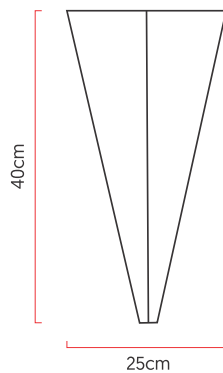

Opções de acabamentos

	22 Madeira Ébano		02 Madeira Freijo
	01 Madeira Imbuia		03 Madeira Nogueira
	17 Madeira Pinus		23 Madeira Platinum
	24 Madeira Rovere		15 Madeira Teca
	14 Cor Amarelo		13 Cor Azul Bebe
	10 Cor Azul Petróleo		05 Cor Branco
	06 Cor Cappuccino		20 Cor Chumbo
	19 Cor Cinza		08 Cor Cobre
	11 Cor Coral		07 Cor Marsala
	09 Cor Ouro		04 Cor Preto
	18 Cor Preto Brilho		12 Cor Rosa Chá
	16 Cor Verde Oliva