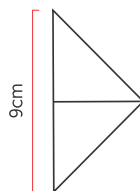

Opções de acabamentos

	22 Madeira Ébano		02 Madeira Freijo
	01 Madeira Imbuia		03 Madeira Nogueira
	17 Madeira Pinus		23 Madeira Platinum
	24 Madeira Rovere		15 Madeira Teca
	14 Cor Amarelo		13 Cor Azul Bebe
	10 Cor Azul Petróleo		05 Cor Branco
	06 Cor Cappuccino		20 Cor Chumbo
	19 Cor Cinza		08 Cor Cobre
	11 Cor Coral		07 Cor Marsala
	09 Cor Ouro		04 Cor Preto
	18 Cor Preto Brilho		12 Cor Rosa Chá
	16 Cor Verde Oliva