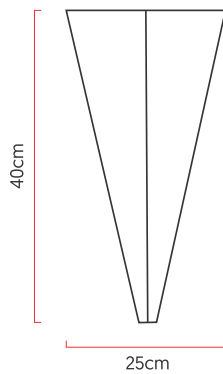

Opções de acabamentos

01
Madeira Imbuia

02
Madeira Freijo

03
Madeira Nogueira

04
Madeira Teca

05
Madeira Pinus

06
Madeira Ébano

07
Madeira Ébano Macassar

08
Madeira Platinum

09
Madeira Rovere

10
Madeira Nogueira Linheira

11
Madeira Cinamomo

12
Madeira Pau Ferro