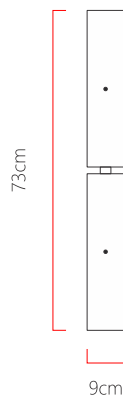

Opções de acabamentos

	01 Madeira Imbuia		02 Madeira Freijo
	03 Madeira Nogueira		04 Madeira Teca
	05 Madeira Pinus		06 Madeira Ébano
	07 Madeira Ébano Macassar		08 Madeira Platinum
	09 Madeira Rovere		10 Madeira Nogueira Linheira
	11 Madeira Cinamomo		12 Madeira Pau Ferro