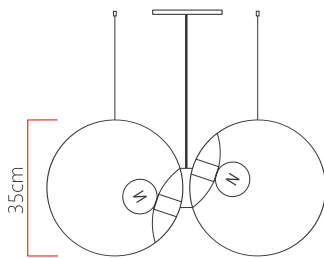

Opções de acabamentos

	01 Madeira Imbuia		02 Madeira Freijo
	03 Madeira Nogueira		04 Madeira Teca
	05 Madeira Pinus		06 Madeira Ébano
	07 Madeira Ébano Macassar		08 Madeira Platium
	09 Madeira Rovere		10 Madeira Nogueira Linheira
	11 Madeira Cinamomo		12 Madeira Pau Ferro