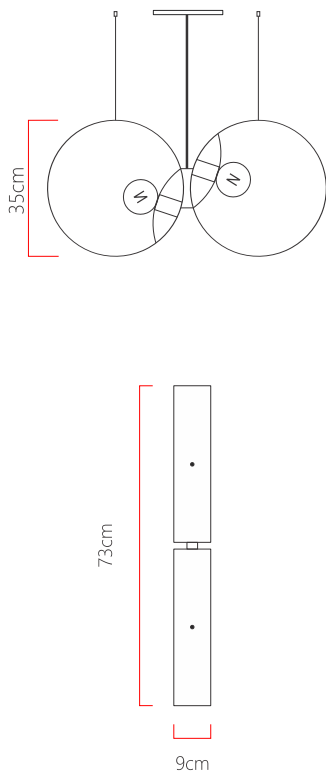

Referência: 3006
 Linha: Hoop
 Categoria: Pendente
 Descrição: Pendente Hoop REF 3006
 Dimensões:
 • Altura: 35cm
 • Largura: 73cm
 • Profundidade: 9cm

Peso: 1.500g
 Material: Lâmina natural de madeira, Cabos de aço

Soquete: E27 2x (25W max. cada) Fluorescente ou LED lâmpadas não inclusa
 Temperatura de Cor: De acordo com a lâmpada
 CRI: De acordo com a lâmpada
 Fluxo Luminoso: De acordo com a lâmpada
 Lumens Entregue: De acordo com a lâmpada
 Potência Total: De acordo com a lâmpada

Tensão de Entrada: 110V - 220V
 Frequência de Entrada: 60 Hz
 Isolamento: Classe II
 Proibido o uso de lâmpadas incandescente

Cabos de sustentação padrão 200cm (outras medidas consulte-nos)

Opções de acabamentos