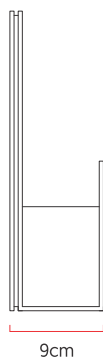

Opções de acabamentos

	01 Madeira Imbuia		02 Madeira Freijo
	03 Madeira Nogueira		04 Madeira Teca
	05 Madeira Pinus		06 Madeira Ébano
	07 Madeira Ébano Macassar		08 Madeira Platinum
	09 Madeira Rovere		10 Madeira Nogueira Linheira
	11 Madeira Cinamomo		12 Madeira Pau Ferro