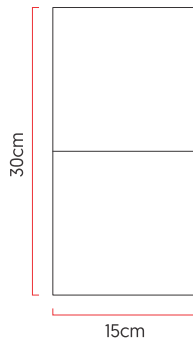

Opções de acabamentos

	22 Madeira Ébano		02 Madeira Freijo
	01 Madeira Imbuia		03 Madeira Nogueira
	17 Madeira Pinus		23 Madeira Platinum
	24 Madeira Rovere		15 Madeira Teca
	14 Cor Amarelo		13 Cor Azul Bebe
	10 Cor Azul Petróleo		05 Cor Branco
	06 Cor Cappuccino		20 Cor Chumbo
	19 Cor Cinza		08 Cor Cobre
	11 Cor Coral		07 Cor Marsala
	09 Cor Ouro		04 Cor Preto
	18 Cor Preto Brilho		12 Cor Rosa Chá
	16 Cor Verde Oliva