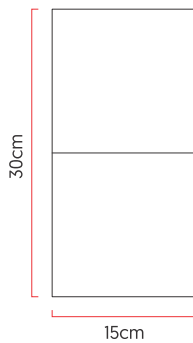

Opções de acabamentos

	01 Madeira Imbuia		02 Madeira Freijo
	03 Madeira Nogueira		04 Madeira Teca
	05 Madeira Pinus		06 Madeira Ébano
	07 Madeira Ébano Macassar		08 Madeira Platinum
	09 Madeira Rovere		10 Madeira Nogueira Linheira
	11 Madeira Cinamomo		12 Madeira Pau Ferro