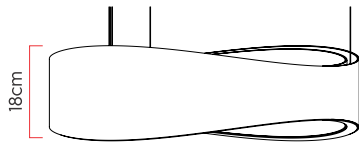

Referência: 982
 Linha: Angular
 Categoria: Pendente
 Descrição: Pendente Angular REF 982
 Dimensões:
 • Altura: 12cm
 • Diâmetro: 100cm

Peso: 0,000g
 Material: Lâmina natural de madeira, MDF, Cabos de aço

Fita de LED integrada 1x driver alojado na canopla ou forro
 Temperatura de cor: 3000k
 CRI: 90
 Tensão de Entrada: 110V - 220V
 Frequência de Entrada: 60 Hz
 Isolamento: Classe II

Cabos de sustentação padrão 200cm [outras medidas consulte-nos]