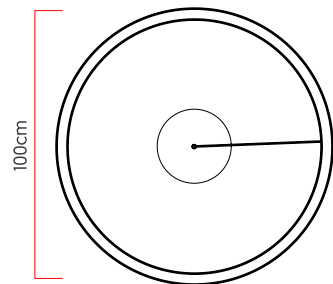

Referência: 982
 Linha: Angular
 Categoria: Pendente
 Descrição: Pendente Angular REF 982
 Dimensões:
 • Altura: 12cm
 • Diâmetro: 100cm

Peso: 0,000g
 Material: Lâmina natural de madeira, MDF, Cabos de aço

Fita de LED integrada 1x driver alojado na canopla ou forro
 Temperatura de cor: 3000k
 CRI: 90
 Tensão de Entrada: 110V - 220V
 Frequência de Entrada: 60 Hz
 Isolamento: Classe II

Cabos de sustentação padrão 200cm [outras medidas consulte-nos]