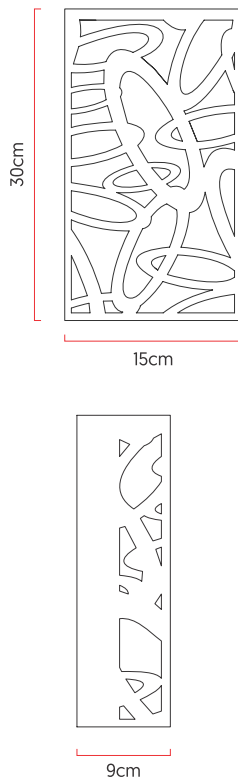

Opções de acabamentos

	01 Madeira Imbuia		02 Madeira Freijo
	03 Madeira Nogueira		04 Madeira Teca
	05 Madeira Pinus		06 Madeira Ébano
	07 Madeira Ébano Macassar		08 Madeira Platinum
	09 Madeira Rovere		10 Madeira Nogueira Linheira
	11 Madeira Cinamomo		12 Madeira Pau Ferro