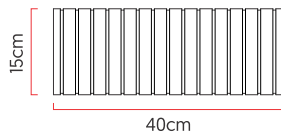

Opções de acabamentos

	01 Madeira Imbuia		02 Madeira Freijo
	03 Madeira Nogueira		04 Madeira Teca
	05 Madeira Pinus		06 Madeira Ébano
	07 Madeira Ébano Macassar		08 Madeira Platinum
	09 Madeira Rovere		10 Madeira Nogueira Linheira
	11 Madeira Cinamomo		12 Madeira Pau Ferro