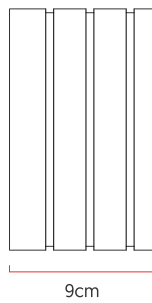

Opções de acabamentos

	01 Madeira Imbuia		02 Madeira Freijo
	03 Madeira Nogueira		04 Madeira Teca
	05 Madeira Pinus		06 Madeira Ébano
	07 Madeira Ébano Macassar		08 Madeira Platinum
	09 Madeira Rovere		10 Madeira Nogueira Linheira
	11 Madeira Cinamomo		12 Madeira Pau Ferro