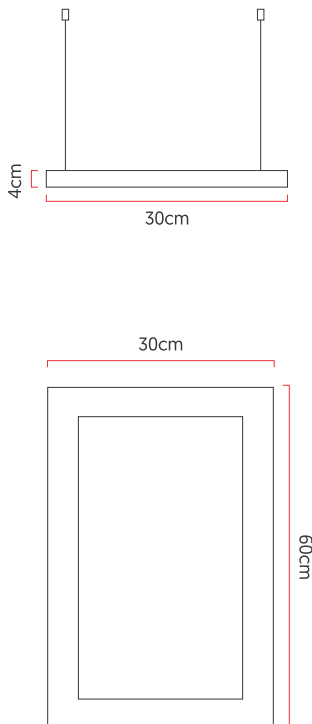

Referência: 880  
 Linha: Led  
 Categoria: Pendente  
 Descrição: Pendente Led REF 880  
 Dimensões:  
 • Altura: 4cm  
 • Largura: 30cm  
 • Profundidade: 60cm

Peso: 2.000g  
 Material: Lâmina natural de madeira, MDF, Acrílico, Cabos de aço

Fita de LED integrada 1x driver alojado na canopla ou forro  
 Temperatura de cor: 3000k  
 CRI: 90  
 Fluxo luminoso: 2574 lm  
 Lumens entregues: 1213 lm  
 Potência total: 34w  
 Tensão de Entrada: 110V - 220V  
 Frequência de Entrada: 60 Hz  
 Isolamento: Classe II

Cabos de sustentação padrão 200cm (outras medidas consulte-nos)