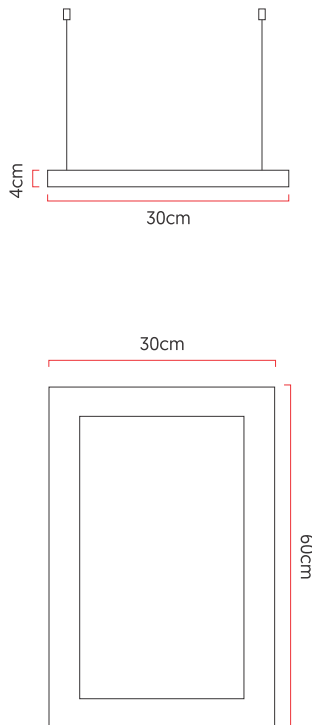

Referência: 880  
 Linha: Led  
 Categoria: Pendente  
 Descrição: Pendente Led REF 880  
 Dimensões:  
 • Altura: 4cm  
 • Largura: 30cm  
 • Profundidade: 60cm

Peso: 2.000g  
 Material: Lâmina natural de madeira, MDF, Acrílico, Cabos de aço

Fita de LED integrada 1x driver alojado na canopla ou forro  
 Temperatura de cor: 3000k  
 CRI: 90  
 Fluxo luminoso: 2574 lm  
 Lumens entregues: 1213 lm  
 Potência total: 34w  
 Tensão de Entrada: 110V - 220V  
 Frequência de Entrada: 60 Hz  
 Isolamento: Classe II

Cabos de sustentação padrão 200cm (outras medidas consulte-nos)