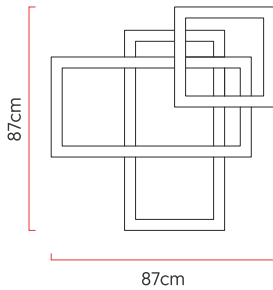

Referência: P33-B
 Linha: Led
 Categoria: Plafon
 Descrição: Plafon Led REF P33-B
 Dimensões:
 • Altura: 87cm
 • Largura: 87cm
 • Profundidade: 12cm

Peso: 5.000g
 Material: Lâmina natural de madeira, MDF, Acrílico

Fita de LED integrada 1x driver alojado na canopla ou forro
 Temperatura de cor: 3000k
 CRI: 90
 Fluxo luminoso: 8712 lm
 Lumens entregues: 4421 lm
 Potência total: 82w
 Tensão de Entrada: 110V - 220V
 Frequência de Entrada: 60 Hz
 Isolamento: Classe II