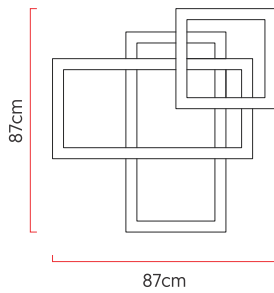

Opções de acabamentos

01
Madeira Imbuia

02
Madeira Freijo

03
Madeira Nogueira

04
Madeira Teca

05
Madeira Pinus

06
Madeira Ébano

07
Madeira Ébano Macassar

08
Madeira Platino

09
Madeira Rovere

10
Madeira Nogueira Linheira

11
Madeira Cinamomo

12
Madeira Pau Ferro