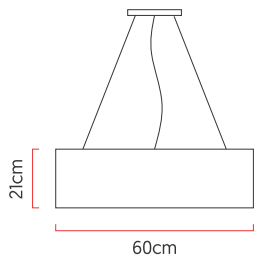

22 Madeira Ébano		02 Madeira Freijo
	01 Madeira Imbuia		03 Madeira Nogueira
	17 Madeira Pinus		23 Madeira Platinum
	24 Madeira Rovere		15 Madeira Teca
	14 Cor Amarelo		13 Cor Azul Bebe
	10 Cor Azul Petróleo		05 Cor Branco
	06 Cor Cappuccino		20 Cor Chumbo
	19 Cor Cinza		08 Cor Cobre
	11 Cor Coral		07 Cor Marsala
	09 Cor Ouro		04 Cor Preto
	18 Cor Preto Brilho		12 Cor Rosa Chá
	16 Cor Verde Oliva