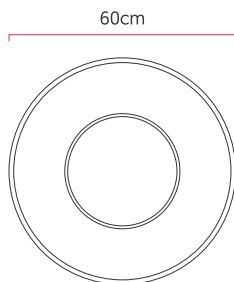

22 Madeira Ébano		02 Madeira Freijo
	01 Madeira Imbuia		03 Madeira Nogueira
	17 Madeira Pinus		23 Madeira Platinum
	24 Madeira Rovere		15 Madeira Teca
	14 Cor Amarelo		13 Cor Azul Bebe
	10 Cor Azul Petróleo		05 Cor Branco
	06 Cor Cappuccino		20 Cor Chumbo
	19 Cor Cinza		08 Cor Cobre
	11 Cor Coral		07 Cor Marsala
	09 Cor Ouro		04 Cor Preto
	18 Cor Preto Brilho		12 Cor Rosa Chá
	16 Cor Verde Oliva