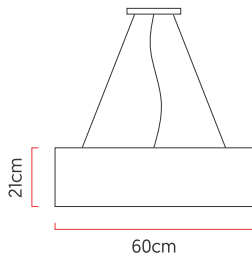

Opções de acabamentos

01
Madeira Imbuia

02
Madeira Freijo

03
Madeira Nogueira

04
Madeira Teca

05
Madeira Pinus

06
Madeira Ébano

07
Madeira Ébano Macassar

08
Madeira Platino

09
Madeira Rovere

10
Madeira Nogueira Linheira

11
Madeira Cinamomo

12
Madeira Pau Ferro