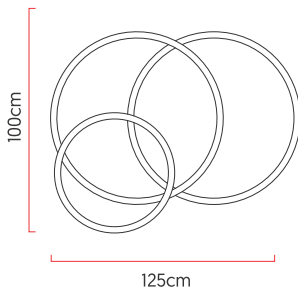

22 Madeira Ébano		02 Madeira Freijo
	01 Madeira Imbuia		03 Madeira Nogueira
	17 Madeira Pinus		23 Madeira Platinum
	24 Madeira Rovere		15 Madeira Teca
	14 Cor Amarelo		13 Cor Azul Bebe
	10 Cor Azul Petróleo		05 Cor Branco
	06 Cor Cappuccino		20 Cor Chumbo
	19 Cor Cinza		08 Cor Cobre
	11 Cor Coral		07 Cor Marsala
	09 Cor Ouro		04 Cor Preto
	18 Cor Preto Brilho		12 Cor Rosa Chá
	16 Cor Verde Oliva