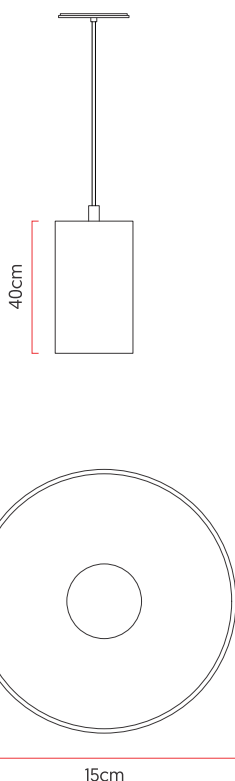

Opções de acabamentos

	22 Madeira Ébano		02 Madeira Freijo
	01 Madeira Imbuia		03 Madeira Nogueira
	17 Madeira Pinus		23 Madeira Platinum
	24 Madeira Rovere		15 Madeira Teca
	14 Cor Amarelo		13 Cor Azul Bebe
	10 Cor Azul Petróleo		05 Cor Branco
	06 Cor Cappuccino		20 Cor Chumbo
	19 Cor Cinza		08 Cor Cobre
	11 Cor Coral		07 Cor Marsala
	09 Cor Ouro		04 Cor Preto
	18 Cor Preto Brilho		12 Cor Rosa Chá
	16 Cor Verde Oliva