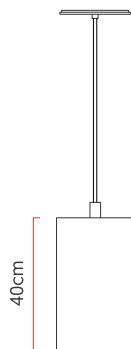

Opções de acabamentos

01
Madeira Imbuia

02
Madeira Freijo

03
Madeira Nogueira

04
Madeira Teca

05
Madeira Pinus

06
Madeira Ébano

07
Madeira Ébano Macassar

08
Madeira Platium

09
Madeira Rovere

10
Madeira Nogueira Linheira

11
Madeira Cinamomo

12
Madeira Pau Ferro