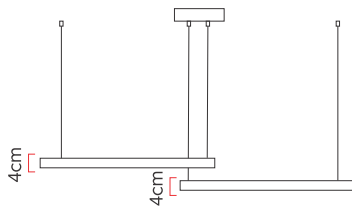

Opções de acabamentos

01
Madeira Imbuia

02
Madeira Freijo

03
Madeira Nogueira

04
Madeira Teca

05
Madeira Pinus

06
Madeira Ébano

07
Madeira Ébano Macassar

08
Madeira Platinum

09
Madeira Rovere

10
Madeira Nogueira Linheira

11
Madeira Cinamomo

12
Madeira Pau Ferro