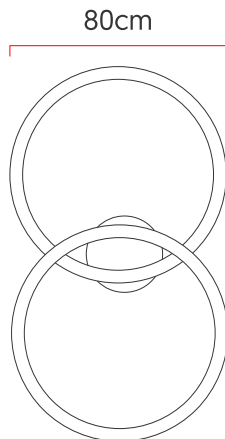

Opções de acabamentos

01
Madeira Imbuia

02
Madeira Freijo

03
Madeira Nogueira

04
Madeira Teca

05
Madeira Pinus

06
Madeira Ébano

07
Madeira Ébano Macassar

08
Madeira Platinum

09
Madeira Rovere

10
Madeira Nogueira Linheira

11
Madeira Cinamomo

12
Madeira Pau Ferro