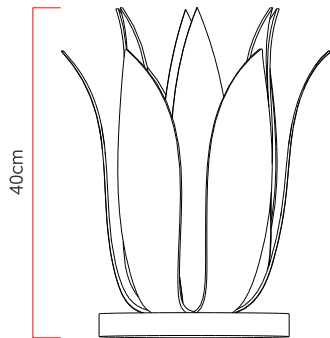

Opções de acabamentos

	01 Madeira Imbuia		02 Madeira Freijo
	03 Madeira Nogueira		04 Madeira Teca
	05 Madeira Pinus		06 Madeira Ébano
	07 Madeira Ébano Macassar		08 Madeira Platinum
	09 Madeira Rovere		10 Madeira Nogueira Linheira
	11 Madeira Cinamomo		12 Madeira Pau Ferro