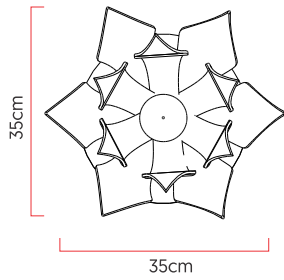

Opções de acabamentos

	01 Madeira Imbuia		02 Madeira Freijo
	03 Madeira Nogueira		04 Madeira Teca
	05 Madeira Pinus		06 Madeira Ébano
	07 Madeira Ébano Macassar		08 Madeira Platinum
	09 Madeira Rovere		10 Madeira Nogueira Linheira
	11 Madeira Cinamomo		12 Madeira Pau Ferro