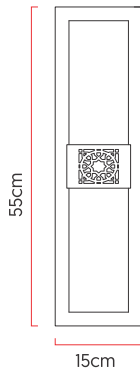

Opções de acabamentos

	01 Madeira Imbuia		02 Madeira Freijo
	03 Madeira Nogueira		04 Madeira Teca
	05 Madeira Pinus		06 Madeira Ébano
	07 Madeira Ébano Macassar		08 Madeira Platinum
	09 Madeira Rovere		10 Madeira Nogueira Linheira
	11 Madeira Cinamomo		12 Madeira Pau Ferro