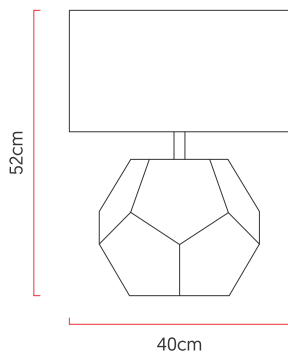

Opções de acabamentos

	22 Madeira Ébano		02 Madeira Freijo
	01 Madeira Imbuia		03 Madeira Nogueira
	17 Madeira Pinus		23 Madeira Platinum
	24 Madeira Rovere		15 Madeira Teca
	14 Cor Amarelo		13 Cor Azul Bebe
	10 Cor Azul Petróleo		05 Cor Branco
	06 Cor Cappuccino		20 Cor Chumbo
	19 Cor Cinza		08 Cor Cobre
	11 Cor Coral		07 Cor Marsala
	09 Cor Ouro		04 Cor Preto
	18 Cor Preto Brilho		12 Cor Rosa Chá
	16 Cor Verde Oliva