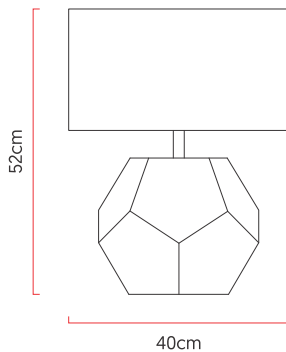

Opções de acabamentos

	01 Madeira Imbuia		02 Madeira Freijo
	03 Madeira Nogueira		04 Madeira Teca
	05 Madeira Pinus		06 Madeira Ébano
	07 Madeira Ébano Macassar		08 Madeira Platino
	09 Madeira Rovere		10 Madeira Nogueira Linheira
	11 Madeira Cinamomo		12 Madeira Pau Ferro