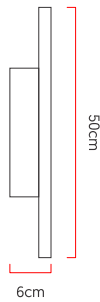

Referência: AR151  
 Linha: Stone  
 Categoria: Arandela  
 Descrição: Arandela Stone REF AR151  
 Dimensões:  
 • Profundidade: 6cm  
 • Diâmetro: 50cm

Peso: 0,000g  
 Material: Lâmina natural de madeira, MDF, Acrílico, Lamina de pedra

Fita de LED integrada 1x driver alojado na luminária  
 Temperatura de cor: 3000k  
 CRI: 90  
 Fluxo luminoso: 2245 lm  
 Lumens entregues: 1058 lm  
 Potência total: 30w  
 Tensão de Entrada: 110V - 220V  
 Frequência de Entrada: 60 Hz  
 Isolamento: Classe II