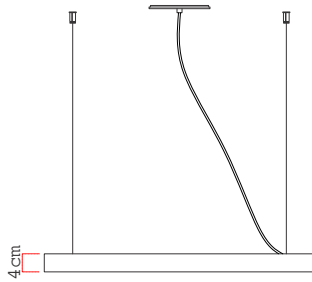

Opções de acabamentos

	01 Madeira Imbuia		02 Madeira Freijo
	03 Madeira Nogueira		04 Madeira Teca
	05 Madeira Pinus		06 Madeira Ébano
	07 Madeira Ébano Macassar		08 Madeira Platina
	09 Madeira Rovere		10 Madeira Nogueira Linheira
	11 Madeira Cinamomo		12 Madeira Pau Ferro