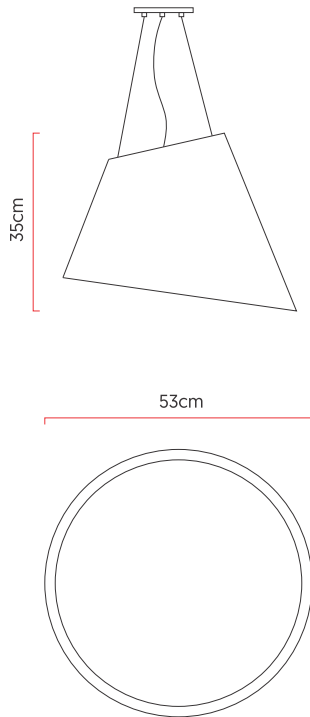

Opções de acabamentos

	01 Madeira Imbuia		02 Madeira Freijo
	03 Madeira Nogueira		04 Madeira Teca
	05 Madeira Pinus		06 Madeira Ébano
	07 Madeira Ébano Macassar		08 Madeira Platinum
	09 Madeira Rovere		10 Madeira Nogueira Linheira
	11 Madeira Cinamomo		12 Madeira Pau Ferro