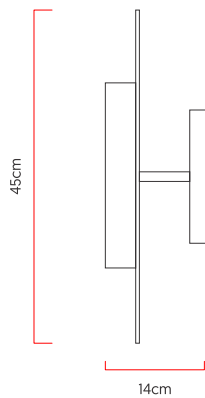

Referência: AR160
 Linha: Stone
 Categoria: Arandela
 Descrição: Arandela Stone REF AR160
 Dimensões:
 • Profundidade: 14cm
 • Diâmetro: 45cm

Peso: 0.000g
 Material: Lâmina natural de madeira, MDF, Acrílico, Aço carbono, Lamina de pedra

Fita de LED integrada 1x driver alojado na luminária
 Temperatura de cor: 3000k
 CRI: 90
 Fluxo luminoso: 940 lm
 Lumens entregues: 470 lm
 Potência total: 25w
 Tensão de Entrada: 110V - 220V
 Frequência de Entrada: 60 Hz
 Isolamento: Classe II