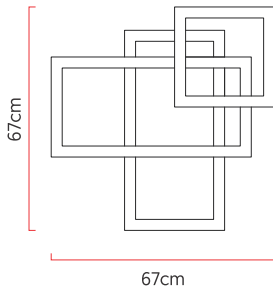

Referência: P33
 Linha: Led
 Categoria: Plafon
 Descrição: Plafon Led REF P33
 Dimensões:
 • Altura: 67cm
 • Largura: 67cm
 • Profundidade: 12cm

Peso: 4.000g
 Material: Lâmina natural de madeira, MDF, Acrílico

Fita de LED integrada 1x driver alojado na canopla ou forro
 Temperatura de cor: 3000k
 CRI: 90
 Fluxo luminoso: 6862 lm
 Lumens entregues: 3398 lm
 Potência total: 64w
 Tensão de Entrada: 110V - 220V
 Frequência de Entrada: 60 Hz
 Isolamento: Classe II