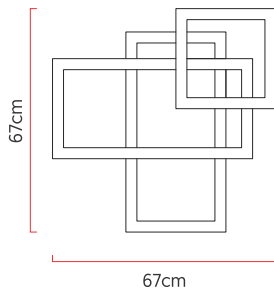

Opções de acabamentos

01
Madeira Imbuia

02
Madeira Freijo

03
Madeira Nogueira

04
Madeira Teca

05
Madeira Pinus

06
Madeira Ébano

07
Madeira Ébano Macassar

08
Madeira Platino

09
Madeira Rovere

10
Madeira Nogueira Linheira

11
Madeira Cinamomo

12
Madeira Pau Ferro