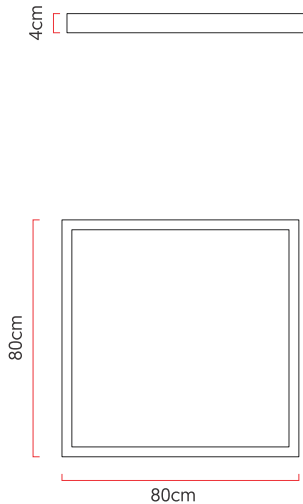

Referência: P359
 Linha: Led
 Categoria: Plafon
 Descrição: Plafon Led REF P359
 Dimensões:
 • Altura: 4cm
 • Largura: 80cm
 • Profundidade: 80cm

Peso: 3.000g
 Material: Lâmina natural de madeira, MDF, Acrílico

Fita de LED integrada 1x driver alojado na canopla ou forro
 Temperatura de cor: 3000k
 CRI: 90
 Fluxo luminoso: 3889 lm
 Lumens entregues: 1833 lm
 Potência total: 61w
 Tensão de Entrada: 110V - 220V
 Frequência de Entrada: 60 Hz
 Isolamento: Classe II