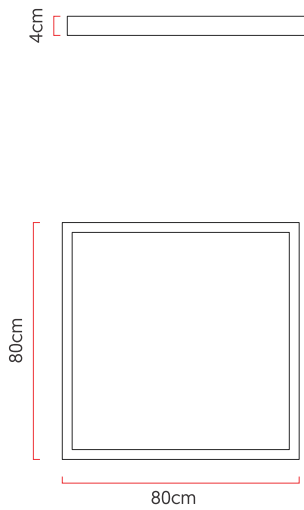

Referência: P359
 Linha: Led
 Categoria: Plafon
 Descrição: Plafon Led REF P359
 Dimensões:
 • Altura: 4cm
 • Largura: 80cm
 • Profundidade: 80cm

Peso: 3.000g
 Material: Lâmina natural de madeira, MDF, Acrílico

Fita de LED integrada 1x driver alojado na luminária ou forro
 Temperatura de cor: 3000k
 CRI: 90
 Fluxo luminoso: 3889 lm
 Lumens entregues: 1833 lm
 Potência total: 61w
 Tensão de Entrada: 110V - 220V
 Frequência de Entrada: 60 Hz
 Isolamento: Classe II