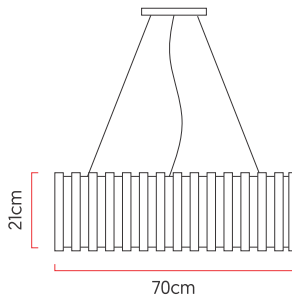

Opções de acabamentos

	01 Madeira Imbuia		02 Madeira Freijo
	03 Madeira Nogueira		04 Madeira Teca
	05 Madeira Pinus		06 Madeira Ébano
	07 Madeira Ébano Macassar		08 Madeira Platino
	09 Madeira Rovere		10 Madeira Nogueira Linheira
	11 Madeira Cinamomo		12 Madeira Pau Ferro