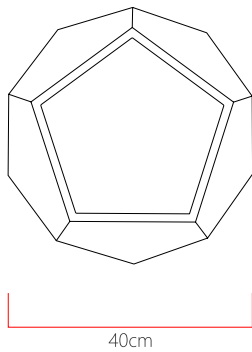

Opções de acabamentos

	22 Madeira Ébano		02 Madeira Freijo
	01 Madeira Imbuia		03 Madeira Nogueira
	17 Madeira Pinus		23 Madeira Platinum
	24 Madeira Rovere		15 Madeira Teca
	14 Cor Amarelo		13 Cor Azul Bebe
	10 Cor Azul Petróleo		05 Cor Branco
	06 Cor Cappuccino		20 Cor Chumbo
	19 Cor Cinza		08 Cor Cobre
	11 Cor Coral		07 Cor Marsala
	09 Cor Ouro		04 Cor Preto
	18 Cor Preto Brilho		12 Cor Rosa Chá
	16 Cor Verde Oliva