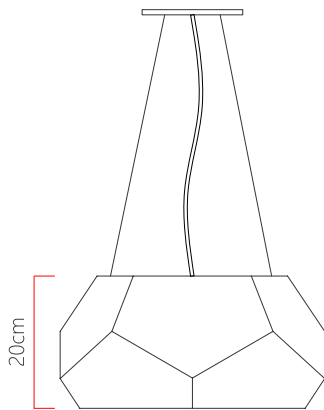

Opções de acabamentos

	22 Madeira Ébano		02 Madeira Freijo
	01 Madeira Imbuia		03 Madeira Nogueira
	17 Madeira Pinus		23 Madeira Platinum
	24 Madeira Rovere		15 Madeira Teca
	14 Cor Amarelo		13 Cor Azul Bebe
	10 Cor Azul Petróleo		05 Cor Branco
	06 Cor Cappuccino		20 Cor Chumbo
	19 Cor Cinza		08 Cor Cobre
	11 Cor Coral		07 Cor Marsala
	09 Cor Ouro		04 Cor Preto
	18 Cor Preto Brilho		12 Cor Rosa Chá
	16 Cor Verde Oliva