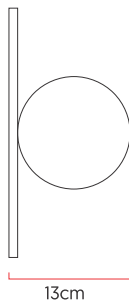

Referência: AR80
 Linha: Orb
 Categoria: Arandela
 Descrição: Arandela Orb REF AR80
 Dimensões:
 • Profundidade: 13cm
 • Diâmetro: 20cm

Peso: 1.000g
 Material: Lâmina natural de madeira, MDF, Vidro

Soquete: G9 1x lâmpadas não inclusa
 Temperatura de Cor: De acordo com a lâmpada
 CRI: De acordo com a lâmpada
 Fluxo Luminoso: De acordo com a lâmpada
 Lumens Entregue: De acordo com a lâmpada
 Potência Total: De acordo com a lâmpada

Tensão de Entrada: 110V - 220V
 Frequência de Entrada: 60 Hz
 Isolamento: Classe II
 Proibido o uso de lâmpadas incandescente

Globo de vidro de 12cm de diâmetro

Opções de acabamentos

	01 Madeira Imbuia		02 Madeira Freijo
	03 Madeira Nogueira		04 Madeira Teca
	05 Madeira Pinus		06 Madeira Ébano
	07 Madeira Ébano Macassar		08 Madeira Platinum
	09 Madeira Rovere		10 Madeira Nogueira Linheira
	11 Madeira Cinamomo		12 Madeira Pau Ferro